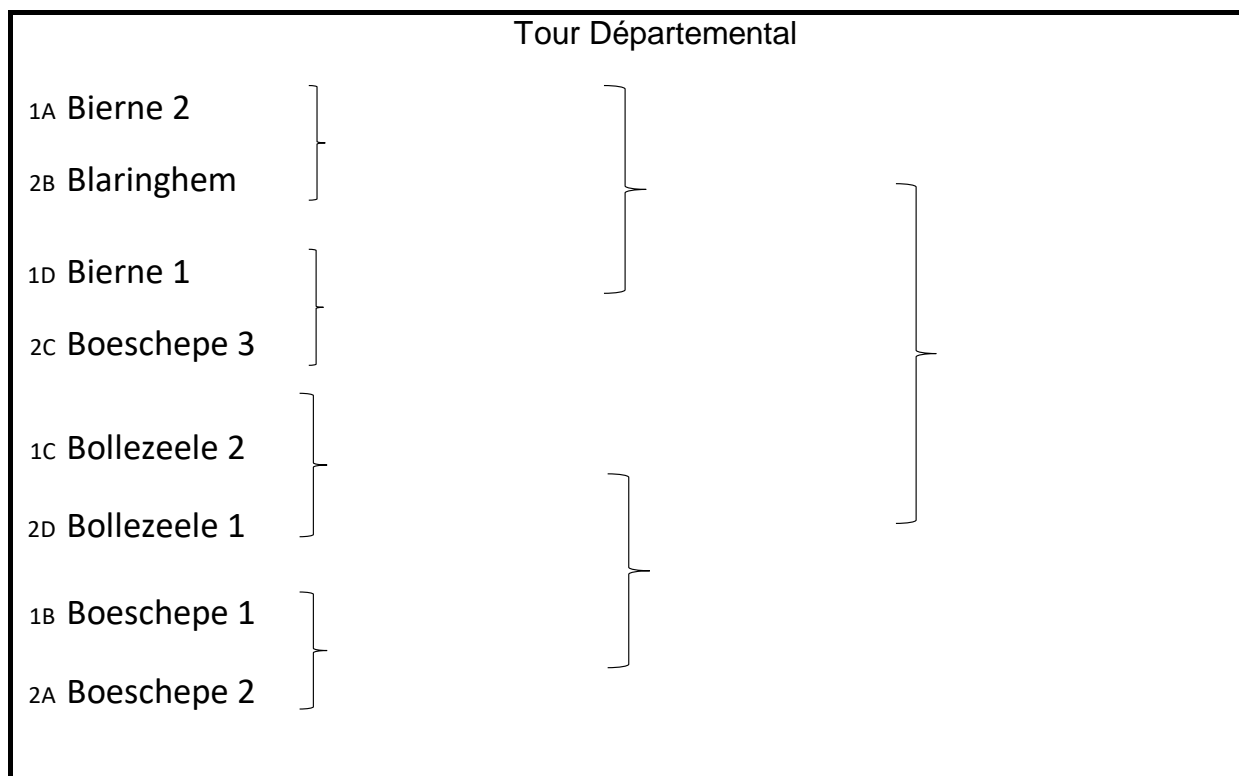

Coupes B Messieurs 2022/2023

BIERNE LE 13/11/2022 **Résultats du pré-tour**

poule A		poule B		poule C		poule D	
Bollezeele 3	3	Blaringhem	2	Bollezeele 2	1	Bollezeele 1	2
Boeschepe 2	2	Boeschepe 1	1	Boeschepe 3	2	Bierne 1	1
Bierne 2	1	Bierne 3	3				

Phase départementale le 29 janvier à Bollezeele

Les équipes en bleu participeront à la phase départementale
qualificative pour les régionaux

Les équipes 3ème de poule ont joué un match de classement
Bierne 3 gagne face à Bollezeele 3