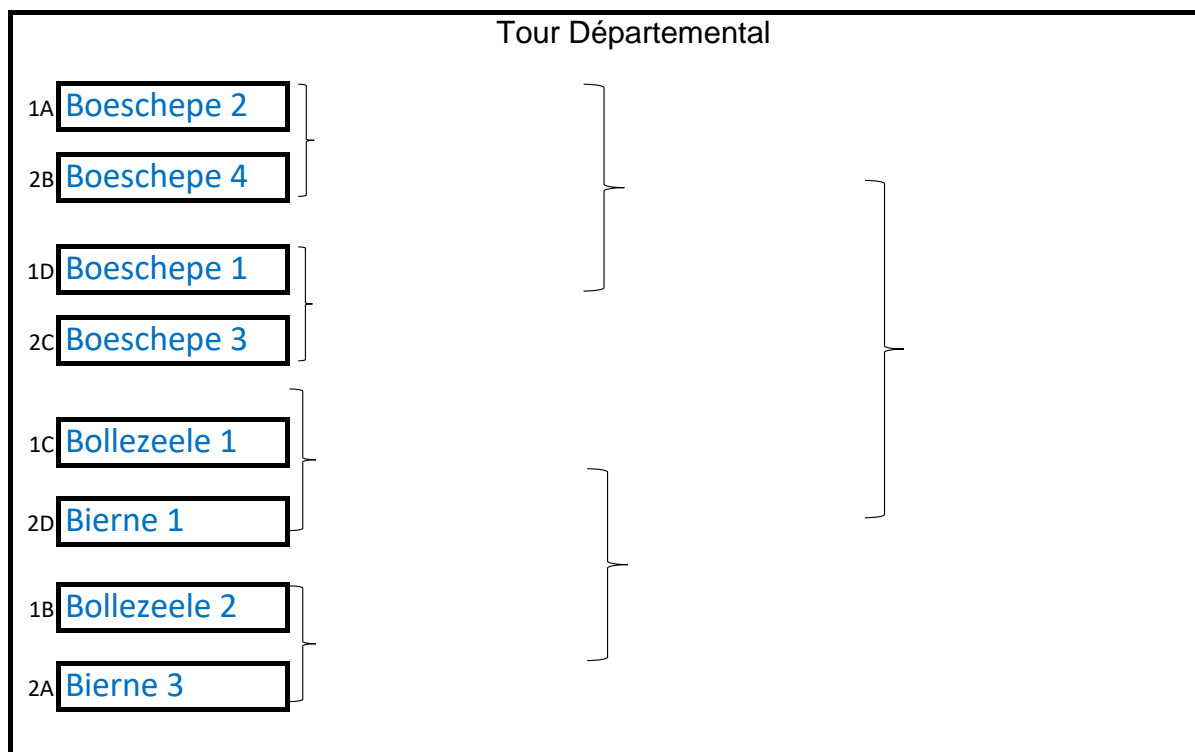

Coupes B Messieurs 2023/2024

BIERNE LE 12/11/2023

poule A		poule B		poule C		poule D	
Bierne 3	2	Bollezeele 2	1	Boeschepe 3	2	Bierne 1	2
Boeschepe 2	1	Bierne 4	3	Bierne 2	3	Boeschepe 1	1
Bollezeele 4	3	Boeschepe 4	2	Blaringhem		Boeschepe 5	4
				Bollezeele 1	1	Bollezeele 3	3

Phase départementale le 14 janvier 2024 à Bollezeele

Les équipes en bleu participeront à la phase départementale
qualificative pour les régionaux

matches de classement

Bollezeele 4
Bierne 4
Bierne 2
Boeschepe 5
Bollezeele 3
Blaringhem